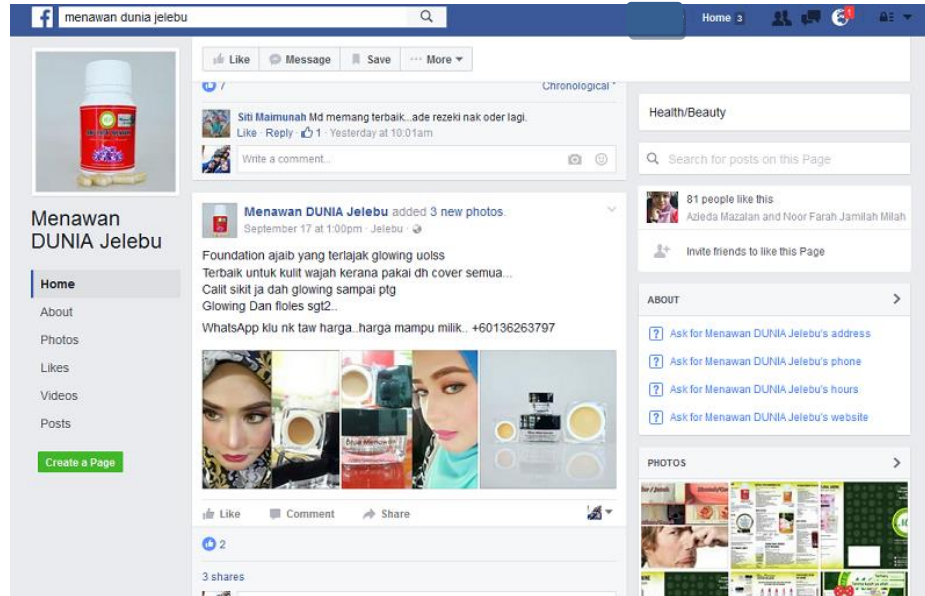

ITEM
JENIS

INFORMATION
MAKLUMAT

iii) Promosi di Media Sosial

Caption :Di antara iklan promosi yang diupload di page facebook Pn Farah.

iv) Lain-lain (contoh : proses penghasilan produk, penglibatan dalam aktiviti lain, dsb)